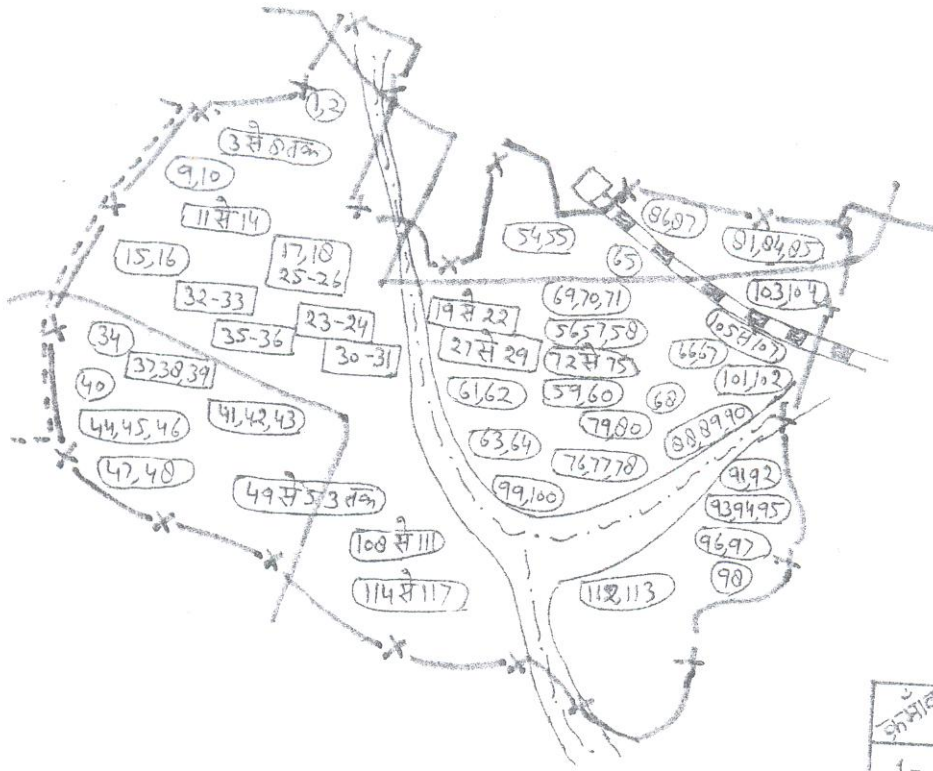

**निर्वाचक नामावली 2011 राज्य क्षेत्र –(एस 28) उत्तराखण्ड**  
विधान सभा निर्वाचन क्षेत्र की संख्या, नाम व आरक्षण की स्थिति : 18-धर्मपुर(सामान्य)

<b>1.पुनरीक्षण का विवरण</b>					
पुनरीक्षण का वर्ष : 2011		पुनरीक्षण का स्वरूप		: विशेष संक्षिप्त पुनरीक्षण	
अर्हता की तिथि : 01.01.2011		निर्वाचक नामावली प्रकाशन की तिथि		: 05.01.2011	
<b>2.निर्वाचन क्षेत्र का विवरण</b>					
(क) संसदीय निर्वाचन क्षेत्र/क्षेत्रों जहां विधान सभा निर्वाचन क्षेत्र स्थित है: 5 . हरिद्वार			(ख) विधान सभा निर्वाचन क्षेत्र का जिला (जिले) : 13 . देहरादून		
<b>3.नामावली के घटक</b>					
(क) मूल : नए परिसीमन के आधार पर मतदेय स्थलों के पुनर्निर्धारण के पश्चात मूल नामावली-2011 एवं अनुपूरक सूचियों का एकीकरण।					
परिशिष्ट-1 : विशेष संक्षिप्त पुनरीक्षण।					
<b>4. भाग व मतदान केन्द्रों का विवरण</b>				<b>(क) भागों की कुल संख्या 117</b>	
(ख) मतदान केन्द्रों की कुल संख्या (सहायक (आकजलियरी) मतदान केन्द्रों सहित)				(ग) मतदान केन्द्रों की स्थलों की संख्या	
स्वरूप	संख्या	स्वरूप	संख्या	स्वरूप	संख्या
पुरुषों के लिए	0	मुख्य	117	एक मतदान केन्द्र	117
महिलाओं के लिए	0	सहायक (आकजलियरी)	0	अनेक मतदान केन्द्र	0
सामान्य	117	सहायक (आकजलियरी)	0	कुल	117
कुल	117	कुल	117		
<b>5. निर्वाचकों की कुल संख्या</b>					
पुरुष		महिला		कुल	
55138		46551		101689	

## संकेत - तालिका

क्रमांक	विवरण	संकेत
1-	विधानसभा सीमा	✱
2-	तहसील सीमा	⋯
3-	मुख्य नदियाँ	~
4-	मुख्य मार्ग	—
5-	मतदेय स्थल	(1,2,3)
6-	रेलवे लाइन	—

  
 सहायक जिला निर्वाचन अधिकारी  
 देहरादून

1.12.08

18-धर्मपुर, विषय सूची की सारिणी