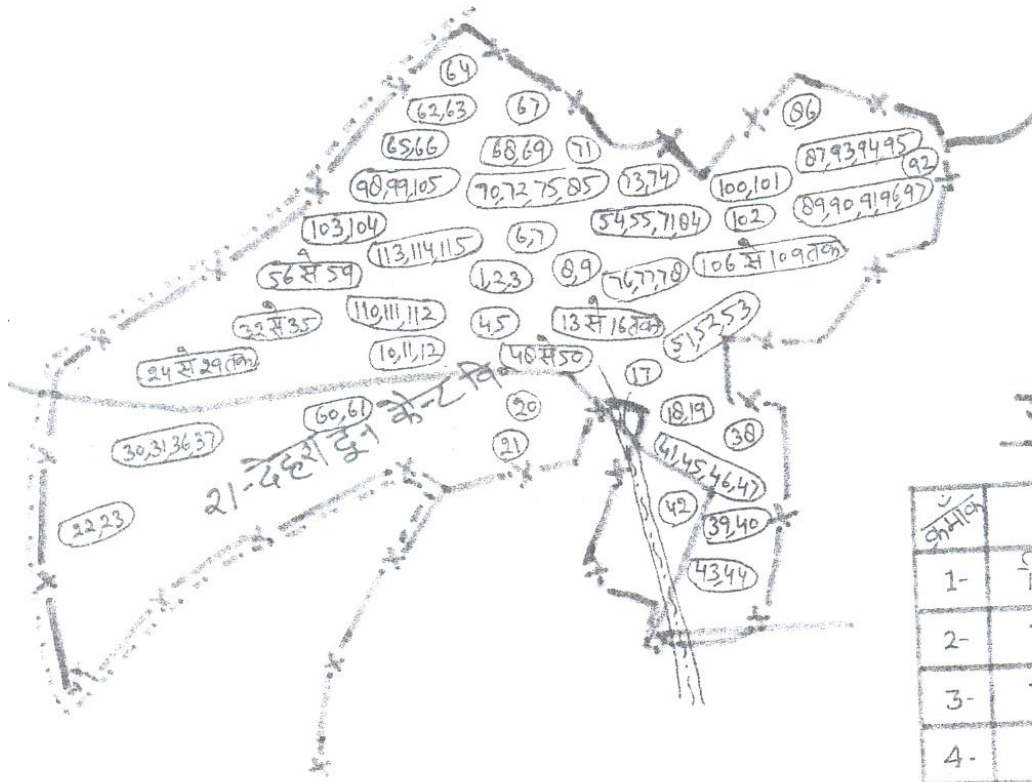

निर्वाचक नामावली 2011 राज्य क्षेत्र –(एस 28) उत्तराखण्ड
विधान सभा निर्वाचन क्षेत्र की संख्या, नाम व आरक्षण की स्थिति : 21-देहरादून कैंटोनमेन्ट(सामान्य)

1.पुनरीक्षण का विवरण					
पुनरीक्षण का वर्ष : 2011		पुनरीक्षण का स्वरूप		: विशेष संक्षिप्त पुनरीक्षण	
अर्हता की तिथि : 01.01.2011		निर्वाचक नामावली प्रकाशन की तिथि		: 05.01.2011	
2.निर्वाचन क्षेत्र का विवरण					
(क) संसदीय निर्वाचन क्षेत्र/क्षेत्रों जहां विधान सभा निर्वाचन क्षेत्र स्थित है: 1 . टिहरी गढ़वाल			(ख) विधान सभा निर्वाचन क्षेत्र का जिला (जिले) : 13 . देहरादून		
3.नामावली के घटक					
(क) मूल : नए परिसीमन के आधार पर मतदेय स्थलों के पुनर्निर्धारण के पश्चात मूल नामावली-2011 एवं अनुपूरक सूचियों का एकीकरण।					
परिशिष्ट-1 : विशेष संक्षिप्त पुनरीक्षण।					
4. भाग व मतदान केन्द्रों का विवरण				(क) भागों की कुल संख्या 115	
(ख) मतदान केन्द्रों की कुल संख्या (सहायक (आकजलियरी) मतदान केन्द्रों सहित)			(ग) मतदान केन्द्रों की स्थलों की संख्या		
स्वरूप	संख्या	स्वरूप	संख्या	स्वरूप	संख्या
पुरुषों के लिए	0	मुख्य	115	एक मतदान केन्द्र	115
महिलाओं के लिए	0	सहायक (आकजलियरी)	0	अनेक मतदान केन्द्र	0
सामान्य	115	सहायक (आकजलियरी)	0	कुल	115
कुल	115	कुल	115		
5. निर्वाचकों की कुल संख्या					
पुरुष		महिला		कुल	
47707		42377		90084	

21-देहरादून कैंट - विधान सभा निर्वाचन क्षेत्र

संकेत तालिका

क्रमांक	विवरण	संकेत
1-	विधान सभा सीमा	✂
2-	मुख्य मार्ग	—
3-	मुख्य नदी	~
4-	तहसील सीमा	⋯
5-	मतदाय स्थल	(1,2,3)

 1.12.08
 सहायक जिला निर्वाचन अधिकारी
 देहरादून