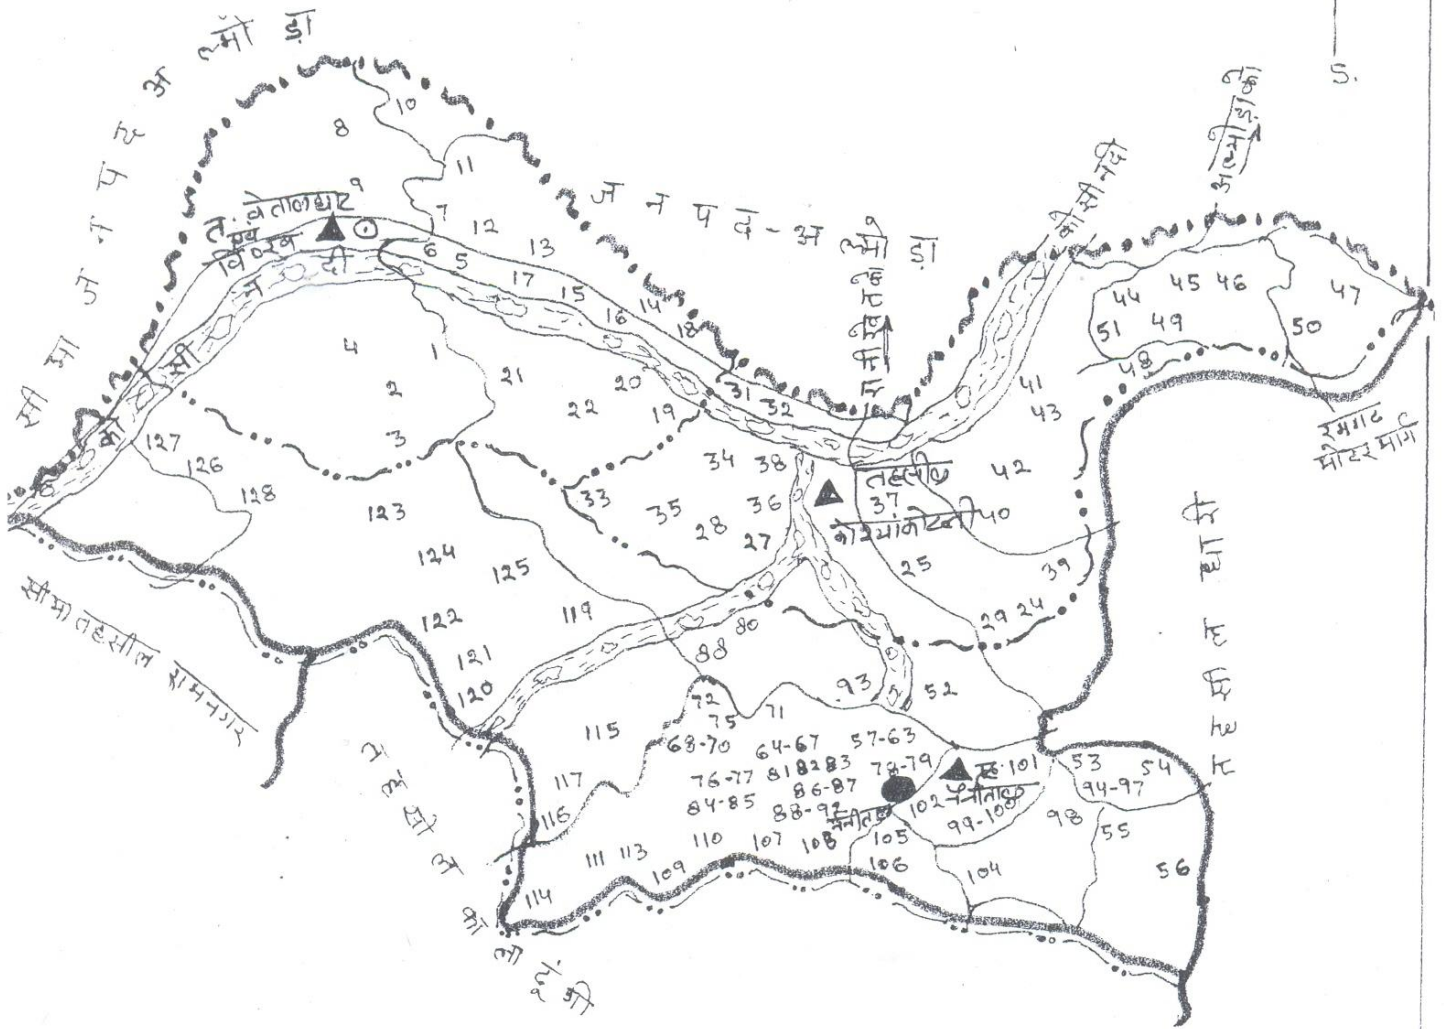

58- नैनीताल (अनु.जा०) विधानसभा क्षेत्र (1 से 128 तक) [N.T.S.]

58- नैनीताल (अ०जा०)

निर्वाचक राजस्थीकरण अधिकारी
58- नैनीताल (अ०जा०)
विधान सभा क्षेत्र

जनपद-नैनीताल

क्र. सं.	सांकेतिक	
1.	—	जिले की सीमा
2.	—	तहसील सीमा
3.	—	सड़कें (मीटर मार्ग)
4.	—	नदी संब नालें
5.	○	विकास खण्ड मुख्यालय
6.	▲	तहसील मुख्यालय
7.	1, 2, 3	मतदाय स्थल
8.	—	निर्वाचन सीमा
9.	●	जनपद मुख्यालय